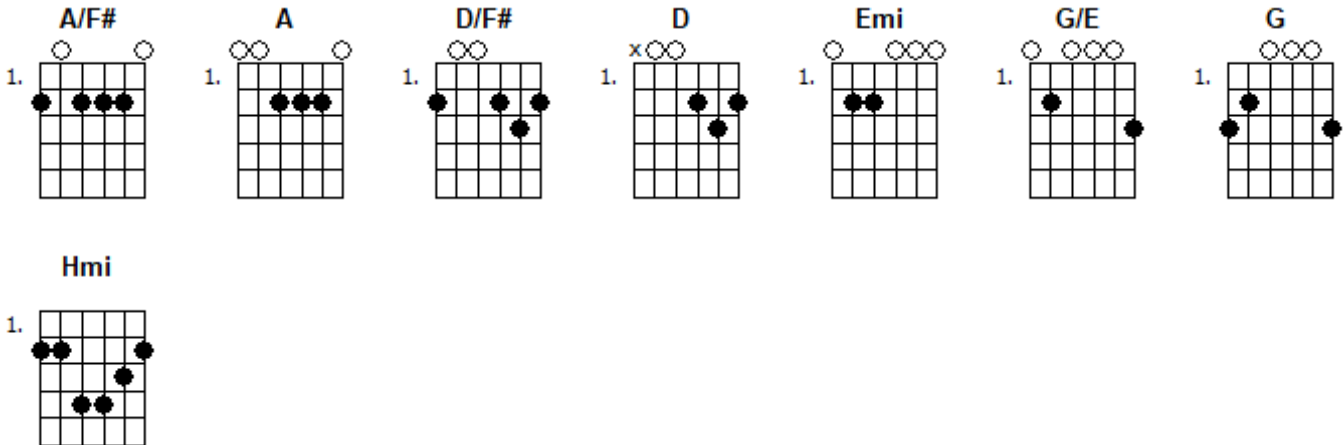

SVATÝ, SVATÝ BŮH ZÁSTUPŮ

Radka Prudilová

D **G**
Na místě, kde slova nestačí,
D **Em** **G**
na kolena padám před Tvou tváří.
D **A** **Hm** **G**
Vyjádřit úctu svou Tobě toužím.
G/E **D/F#** **G** **A**
spolu se mnou i andělé v nebi zpívají.

D **G**
Svatý, svatý Bůh zástupů.
D **G**
Svatý, svatý jsi Bůh.

Em **A/F#** **G** **A**
A celá zem je plna slávy Tvé,
Em **A/F#** **G** **A**
celá zem je plna slávy Tvé.