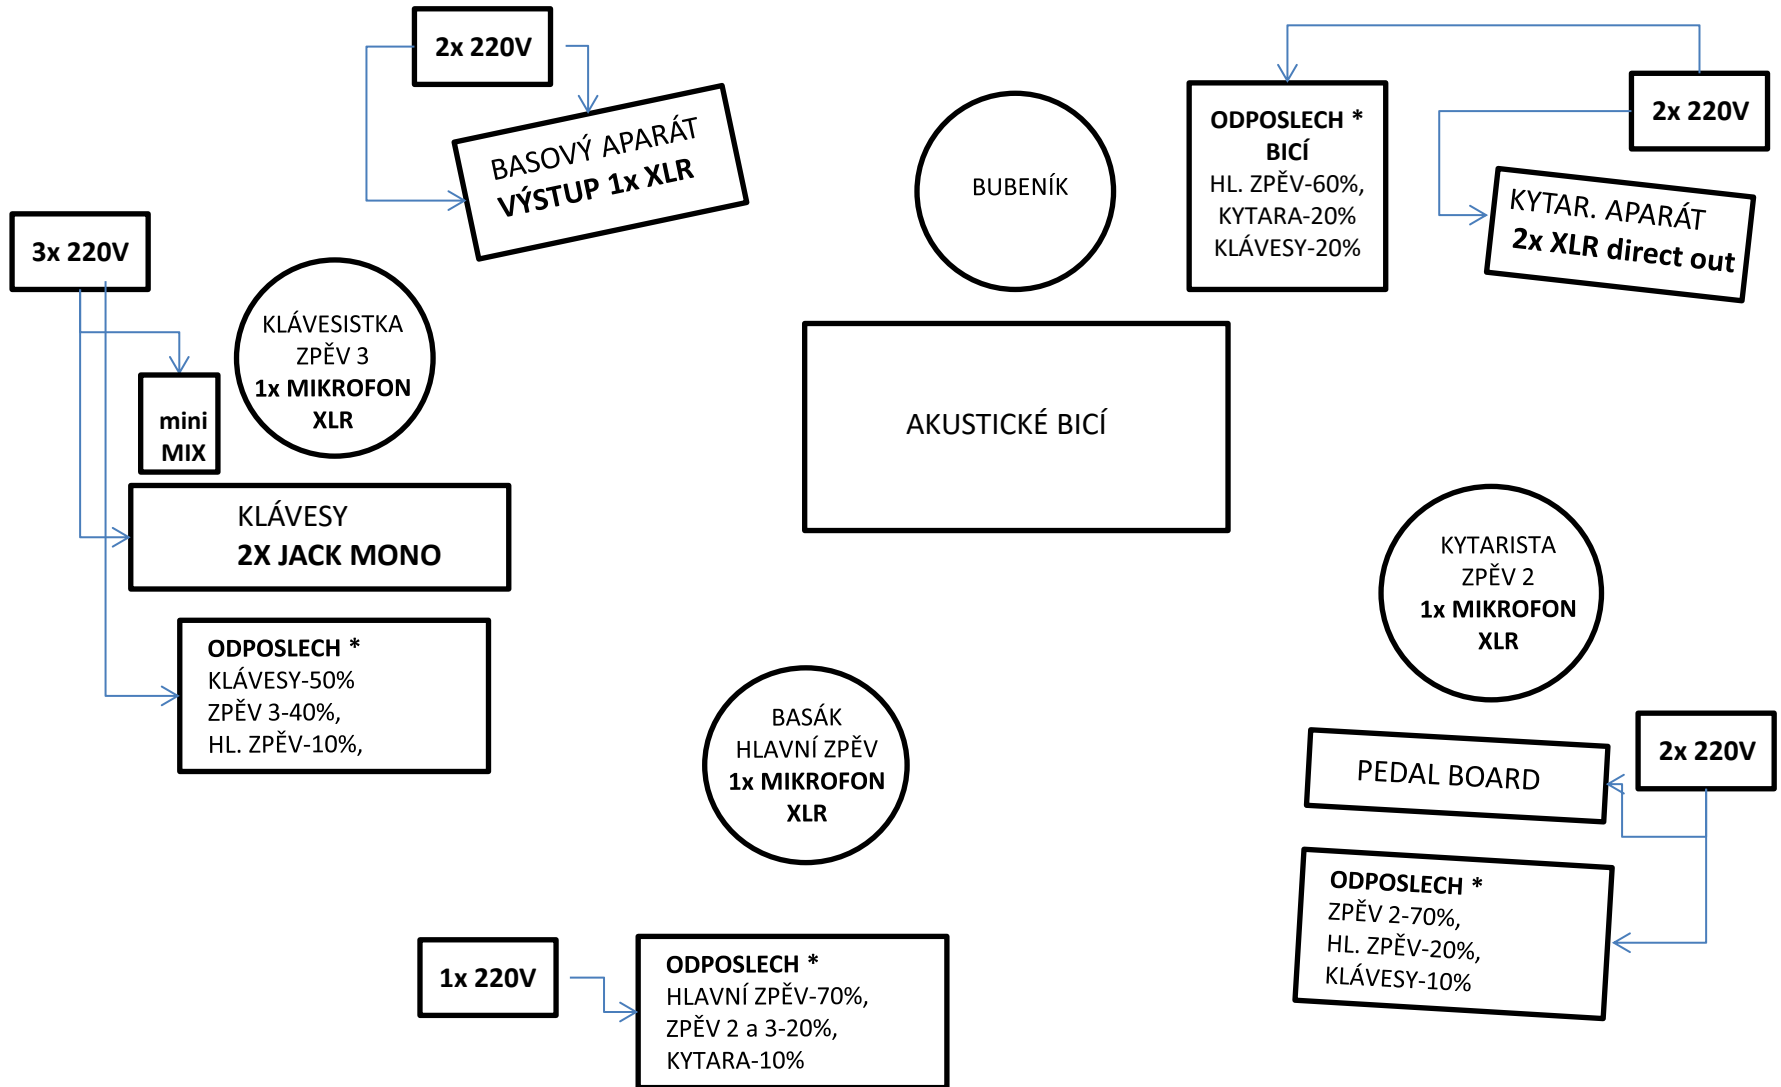

STAGEPLAN - team4D

* poměry zvuků v odposlechu pouze orientační